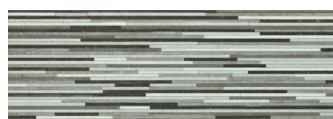

# 2203

22,5x67,5

Revestimiento  
Pasta roja

2203 Blanco · 22,5x67,5      B040

2203 Negro · 22,5x67,5      B050

Decor 2203 Blanco-Negro  
22,5x67,5 Relieve      B056

Composición 2202      P201  
22,5x67,5 Hypnotic IV

Decor 2202      P173  
22,5x67,5 Lineal Hypnotic

3003 Blanco · 25x100,8      B112

3003 Ébano · 25x100,8      B112

Pavimento coordinado  
Porcelánico

Packing

Modelo / Formato Model / Format	Piezas / Caja Tiles / Box	m <sup>2</sup> / Caja sqm / Box	Kg / Caja Kg / Box	Piezas / Palet Tiles / Pallet	m <sup>2</sup> / Palet sqm / Pallet	Cajas / Palet Boxes / Pallet	Kg / Palet Kg / Pallet
22,5x67,5	9	1,367	23,90	-	87,49	64	1.530
Decor Relieve 22,5x67,5	9	1,367	23,90	-	87,49	64	1.530
Comp. Hypnotic 22,5x67,5 IV	2 Juegos	-	21,25	-	-	-	-
Decor Hypnotic 22,5x67,5	9	-	23,90	-	-	-	-
25x100,8	4	1,008	26,80	-	72,57	72	1.930